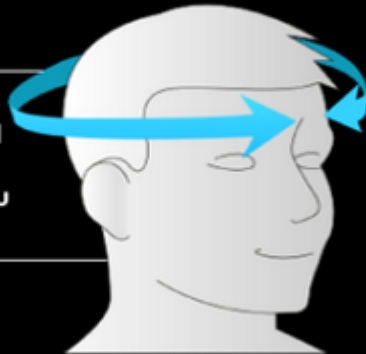

GUIDE DES TAILLES

Votre taille de casque correspond à votre tour de tête en cm au niveau du front.

XS = 54 cm

S = 56 cm

S/M = 57 cm

M = 58 cm

L = 60 cm

XL = 61 cm

XXL = 63 cm

GUIDE DES TAILLES / RO200 CARBON est disponible dans 8 tailles

Votre taille de casque correspond à votre tour de tête en cm au niveau du front.

XS = 54 cm

S = 56 cm

S/M = 57 cm

M = 58 cm

ML = 59 cm

L = 60 cm

XL = 61 cm

XXL = 63 cm