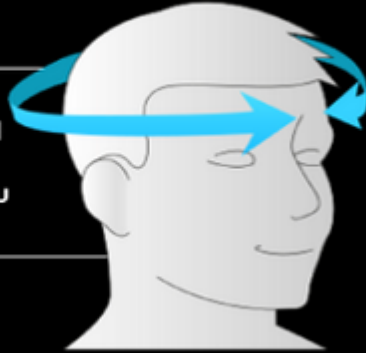

GUIDE DES TAILLES

Votre taille de casque correspond à votre tour de tête en cm au niveau du front.

XS = 54 cm

S = 56 cm

S/M = 57 cm

M = 58 cm

L = 60 cm

XL = 61 cm

XXL = 63 cm

GUIDE DES TAILLES / RO200 CARBON est disponible dans 8 tailles

Votre taille de casque correspond à votre tour de tête en cm au niveau du front.

XS = 54 cm

S = 56 cm

S/M = 57 cm

M = 58 cm

ML = 59 cm

L = 60 cm

XL = 61 cm

XXL = 63 cm