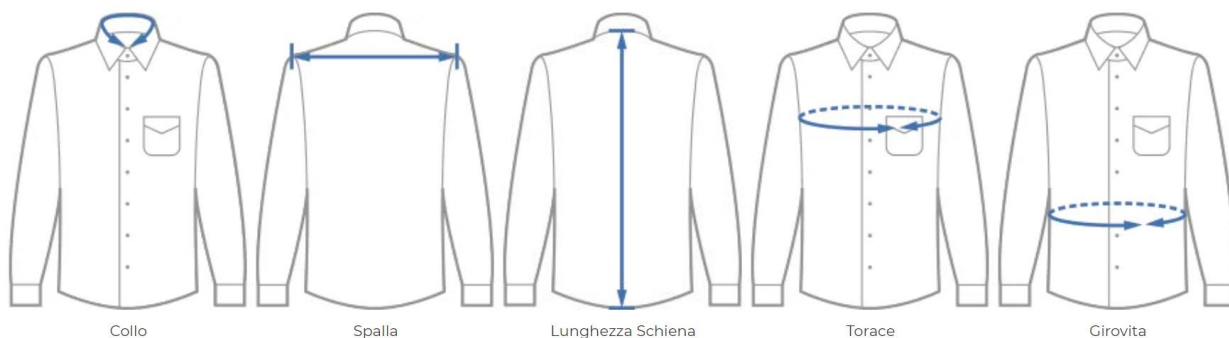

GUIDA TAGLIE – UOMO

CAMICIE

REGULAR

Collo	Spalla	Lunghezza Schiena	Torace	Girovita
37	47	82	112	106
38	48	82	114	108
39	49	82	116	110
40	50	82	118	112
41	51	82	122	116
42	52	82	126	120
43	52	82	130	126
44	52	82	130	126
45	52	82	136	136
46	52	82	136	136
47	52	82	139	139
48	52	82	139	139
49	60	84	146	146
50	60	84	146	146

SLIM

Collo	Spalla	Lunghezza Schiena	Torace	Girovita
37	45	83	104	96
38	46	83	108	100
39	47	83	112	104
40	48	83	116	108
41	49	83	120	112
42	50	83	124	116
43	50	83	128	122
44	50	83	128	122
45	51	83	134	134
46	51	83	134	134
47	53	83	137	137
48	53	83	137	137
49	56	84	144	144
50	56	84	144	144

EXTRA SLIM

Collo	Spalla	Lunghezza Schiena	Torace	Girovita
37	46	80	99	90
38	47	80,5	103	94
39	48	81	107	98
40	49	81,5	111	102
41	50	82	115	106
42	51	82,5	119	110
43	52	83	123	114

MAGLIERIA

Taglia	Torace	Spalla	Lunghezza Schiena
S	100	40	62
M	104	42	64
L	108	44	66
XL	112	46	68
XXL	120	50	72
3XL	128	52	76

5 TASCHE

Taglia	Vita	Fianchi	Lunghezza
44	78	98	85,5
46	82	102	86
48	86	106	86
50	90	110	86,5
52	94	114	87
54	98	118	87,5
56	104	124	88