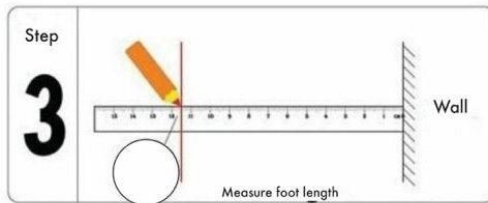

COMFORTFÜSSE

Size Chart For Women

EU	MOLD	MM LENGTH	FOOT LENGTH (Inch)	US SIZE	UK SIZE
35	Standard	221 - 225	85 - 89	4-4,5	2,5
36	Standard	226 - 230	87 - 91	5-5,5	3,5
37	Standard	231 - 240	90 - 98	6-6,5	4,5
38	Standard	241 - 245	92 - 100	7-7,5	5
39	Standard	246 - 250	94 - 102	8-8,5	5,5
40	Standard	251 - 260	96 - 104	9-9,5	7
41	Standard	261 - 265	97 - 105	10-10,5	7,5
42	Standard	266 - 270	98 - 107	11-11,5	8

Size Chart For Men

EU	MOLD	MM LENGTH	FOOT LENGTH (Inch)	US SIZE	UK SIZE
40	Standard	251 - 260	96 - 104	7-7,5	7
41	Standard	261 - 265	97 - 105	8-8.5	7,5
42	Standard	266 - 270	98 - 107	9-9.5	8
43	Standard	271 - 280	101 - 109	10-10.5	9
44	Standard	281 - 285	103 - 111	11-11.5	9,5
45	Standard	286 - 290	105 - 113	12-12.5	10,5

How can you determine perfect shoes size?

You can use the size chart now

“For women, add 31 to your US size to find your European size.
For men, add 33 to your US size to find your European size.”