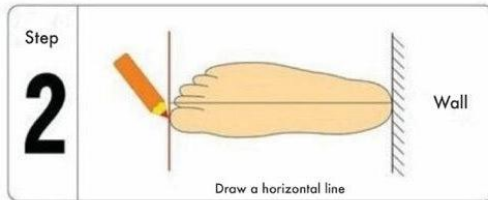

COMFORTFÜSSE

Size Chart For Women

EU	MOLD	MM LENGTH	FOOT LENGTH (Inch)	US SIZE	UK SIZE
35	Standard	221 - 225	85 - 89	4-4,5	2,5
36	Standard	226 - 230	87 - 91	5-5,5	3,5
37	Standard	231 - 240	90 - 98	6-6,5	4,5
38	Standard	241 - 245	92 - 100	7-7,5	5
39	Standard	246 - 250	94 - 102	8-8,5	5,5
40	Standard	251 - 260	96 - 104	9-9,5	7
41	Standard	261 - 265	97 - 105	10-10,5	7,5
42	Standard	266 - 270	98 - 107	11-11,5	8

Size Chart For Men

EU	MOLD	MM LENGTH	FOOT LENGTH (Inch)	US SIZE	UK SIZE
40	Standard	251 - 260	96 - 104	7-7,5	7
41	Standard	261 - 265	97 - 105	8-8.5	7,5
42	Standard	266 - 270	98 - 107	9-9.5	8
43	Standard	271 - 280	101 - 109	10-10.5	9
44	Standard	281 - 285	103 - 111	11-11.5	9,5
45	Standard	286 - 290	105 - 113	12-12.5	10,5

How can you determine perfect shoes size?

You can use the size chart now

“For women, add 31 to your US size to find your European size.
For men, add 33 to your US size to find your European size.”