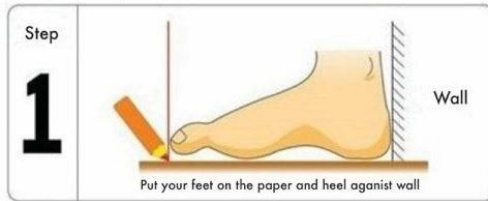

COMFORTFÜSSE

Size Chart For Women

EU	MOLD	MM LENGTH	FOOT LENGTH (Inch)	US SIZE	UK SIZE
35	Standard	221 - 225	85 - 89	4-4,5	2,5
36	Standard	226 - 230	87 - 91	5-5,5	3,5
37	Standard	231 - 240	90 - 98	6-6,5	4,5
38	Standard	241 - 245	92 - 100	7-7,5	5
39	Standard	246 - 250	94 - 102	8-8,5	5,5
40	Standard	251 - 260	96 - 104	9-9,5	7
41	Standard	261 - 265	97 - 105	10-10,5	7,5
42	Standard	266 - 270	98 - 107	11-11,5	8

Size Chart For Men

EU	MOLD	MM LENGTH	FOOT LENGTH (Inch)	US SIZE	UK SIZE
40	Standard	251 - 260	96 - 104	7-7,5	7
41	Standard	261 - 265	97 - 105	8-8.5	7,5
42	Standard	266 - 270	98 - 107	9-9.5	8
43	Standard	271 - 280	101 - 109	10-10.5	9
44	Standard	281 - 285	103 - 111	11-11.5	9,5
45	Standard	286 - 290	105 - 113	12-12.5	10,5

How can you determine perfect shoes size?

You can use the size chart now

“For women, add 31 to your US size to find your European size.
For men, add 33 to your US size to find your European size.”