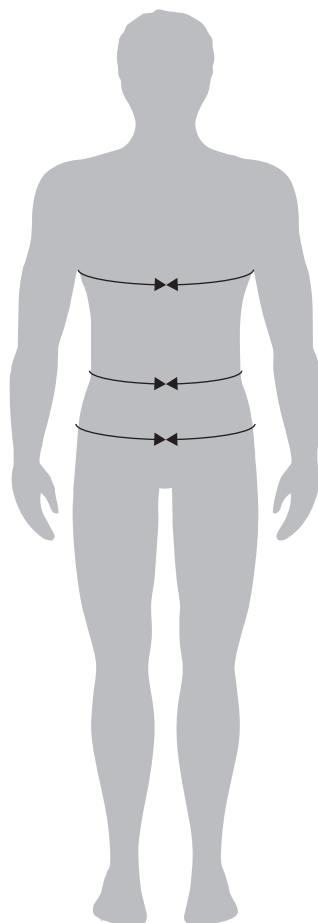

GUIDE DE TAILLE HOMME

MEN'S SIZE GUIDE

POITRINE CHEST (CM)	TAILLE WAIST (CM)	HANCHES HIPS (CM)	Taille à commander Size to order
87/91	75/79	89/93	XS
92/96	80/84	94/98	S
97/101	85/89	99/103	M
102/106	90/94	104/108	L
107/113	95/101	109/115	XL
114/120	102/108	116/122	XXL
121/127	109/115	123/129	XXXL
128/134	116/122	130/136	4XL
135/141	123/129	137/143	5XL
142/148	130/136	144/150	6XL

Les mesures indiquées dans le guide des tailles correspondent aux mensurations du corps et non à celles du vêtement.
 Measurements in the size guide refer to body measurements and not garment dimensions.

TOUR DE POITRINE / CHEST CIRCUMFERENCE

TOUR DE TAILLE / WAIST CIRCUMFERENCE

TOUR DE HANCHES / HIPS CIRCUMFERENCE

GUIDE DE TAILLE FEMME

LADY'S SIZE GUIDE

POITRINE CHEST (CM)	TAILLE WAIST (CM)	HANCHES HIPS (CM)	Taille à commander Size to order
85/89	69/73	98/102	0/XS
90/94	74/78	103/107	1/S
95/99	79/83	108/112	2/M
100/106	84/90	113/119	3/L
107/113	91/97	120/126	4/XL
114/120	98/104	127/133	5/XXL
121/127	105/111	134/140	6/XXXL
128/134	112/118	141/147	7/4XL

TOUR DE POITRINE / CHEST CIRCUMFERENCE

TOUR DE TAILLE / WAIST CIRCUMFERENCE

TOUR DE HANCHES / HIPS CIRCUMFERENCE