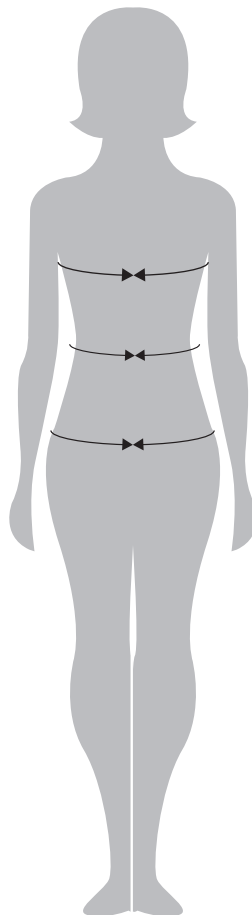

GUIDE DE TAILLE FEMME

LADY'S SIZE GUIDE

POITRINE CHEST (CM)	TAILLE WAIST (CM)	HANCHES HIPS (CM)	Taille à commander Size to order
85/89	69/73	98/102	0/XS
90/94	74/78	103/107	1/S
95/99	79/83	108/112	2/M
100/106	84/90	113/119	3/L
107/113	91/97	120/126	4/XL
114/120	98/104	127/133	5/XXL
121/127	105/111	134/140	6/XXXL
128/134	112/118	141/147	7/4XL

Les mesures indiquées dans le guide des tailles correspondent aux mensurations du corps et non à celles du vêtement.
Measurements in the size guide refer to body measurements and not garment dimensions.

TOUR DE POITRINE / CHEST CIRCUMFERENCE

TOUR DE TAILLE / WAIST CIRCUMFERENCE

TOUR DE HANCHES / HIPS CIRCUMFERENCE